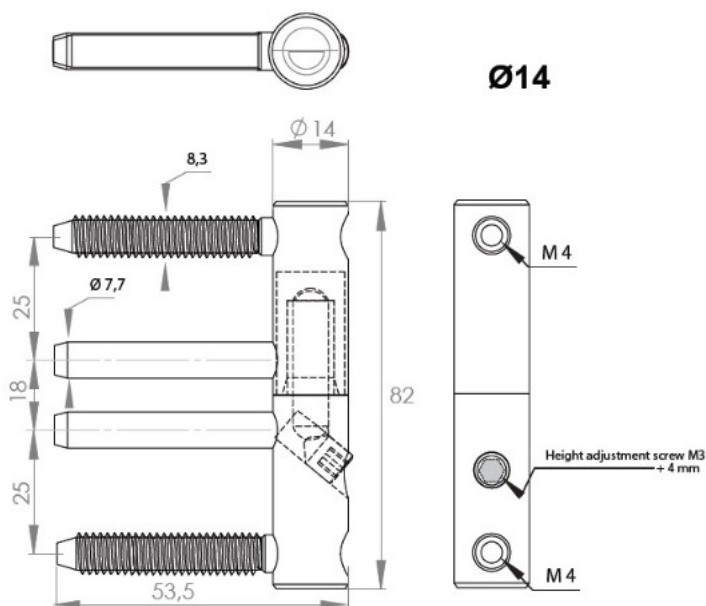

PRODUCT SHEET

Description:

Pin Door Hinge 3-D, $\varnothing 14 \times 82 \text{mm}$ 25-18-25mm, Steel BZP, Pin Size 2 x M8,3x40mm & 2x $\varnothing 7,5 \text{mm}$ x 39,5mm, AGB Type

Item number:

15.07.951-0

Units	Box	Carton	HS Code	Barcode
Pcs.	12	120	8302100090	
				5704866055840

SISO A/S

Mileparken 11
DK-2740 Skovlunde
Denmark
VAT: DK 24786013

Phone +45 45 830 900

www.siso.dk
siso@siso.dk

Danske Bank
Nytorv Branch
Copenhagen
SWIFT: DABADKKK

Account no.
4180 3112 112936
IBAN Account
DK7230003112112936