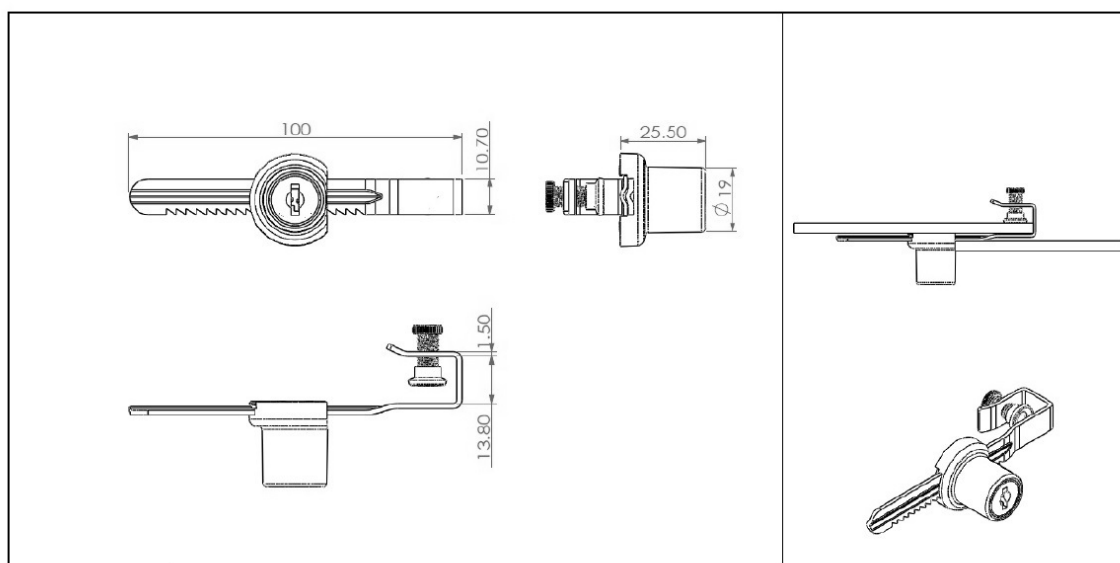

PRODUCT SHEET

Description:

Sliding Glass Door Lock 750-100mm, CPL, MK SISO

Item number:

14.09.025-1

Units	Box	Carton	HS Code	Barcode
Pcs.	20	200	8301300000	 5704866456685

SISO A/S

Mileparken 11
DK-2740 Skovlunde
Denmark
VAT: DK 24786013