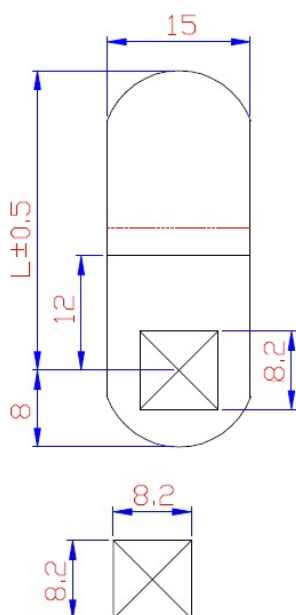

# PRODUCT SHEET

**Description:**

Cam No. A31 F/1900 & 5250 Series, Cranked 3mm,C/E 25mm

**Item number:**

14.04.731-0

Units	Box	Carton	HS Code	Barcode
Pcs.	1	300	8301600090	
				5704866454346

CODE	L	H
A31	25	3
A32	30	3
A33	35	3
A34	40	3
A35	45	3
A36	50	3