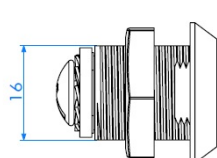

PRODUCT SHEET

Description:

Cam Lock MIC1930, 90DG, Str. Cam A01, Body Only, F/#J11 & #J12

Item number:

14.04.506-0

| Units | Box | Carton | HS Code | Barcode |
|-------|-----|--------|------------|--|
| Pcs. | 30 | 300 | 8301300000 |  |
| | | | | 5704866445580 |

L1=16mm
L2=20mm
L3=25mm
L4=30mm

SISO A/S

Mileparken 11
DK-2740 Skovlunde
Denmark
VAT: DK 24786013

Phone +45 45 830 900

www.siso.dk
siso@siso.dk

Danske Bank
Nytorv Branch
Copenhagen
SWIFT: DABADKKK

Account no.
4180 3112 112936
IBAN Account
DK7230003112112936