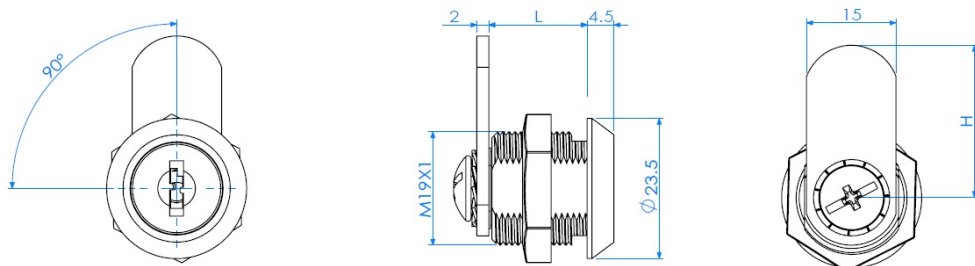

PRODUCT SHEET

Description:

Cam Lock MIC1930, 90DG, Str. Cam A01, Body Only, F/#J11 & #J12

Item number:

14.04.506-0

| Units | Box | Carton | HS Code | Barcode |
|-------|-----|--------|------------|--|
| Pcs. | 30 | 300 | 8301300000 |  |
| | | | | 5704866445580 |

L1=16mm
L2=20mm
L3=25mm
L4=30mm

SISO A/S

Mileparken 11
DK-2740 Skovlunde
Denmark
VAT: DK 24786013

Phone +45 45 830 900

www.siso.dk
siso@siso.dk

Danske Bank
Nytorv Branch
Copenhagen
SWIFT: DABADKKK

Account no.
4180 3112 112936
IBAN Account
DK7230003112112936