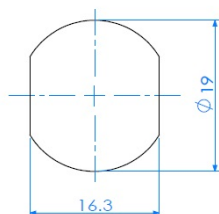

PRODUCT SHEET

Description:

Cam Lock MIC1930, 90DG, Str. Cam A01, Body Only, F/#J11 & #J12

Item number:

14.04.506-0

| Units | Box | Carton | HS Code | Barcode |
|-------|-----|--------|------------|--|
| Pcs. | 30 | 300 | 8301300000 |  |
| | | | | 5704866445580 |

L1=16mm
L2=20mm
L3=25mm
L4=30mm

SISO A/S

Mileparken 11
DK-2740 Skovlunde
Denmark
VAT: DK 24786013

Phone +45 45 830 900

www.siso.dk
siso@siso.dk

Danske Bank
Nytorv Branch
Copenhagen
SWIFT: DABADKKK

Account no.
4180 3112 112936
IBAN Account
DK7230003112112936