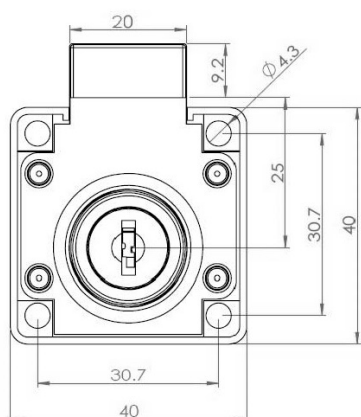

## Description:

Rim Lock 850,  $\varnothing 19 \times 38$ mm, Drawer, NPL, CK SISO, KA D20

## Item number:

14.01.088-5

Units	Box	Carton	HS Code	Barcode
Pcs.	12	120	8301300000	
				5704866462211