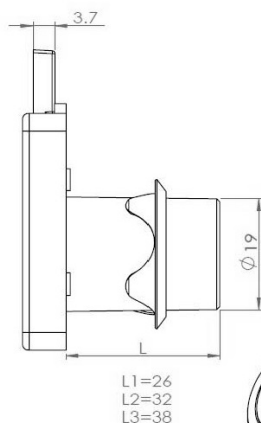

## Description:

Rim Lock 850,  $\varnothing 19 \times 38$ mm, Drawer, NPL, CK SISO, KA D20

## Item number:

14.01.088-5

Units	Box	Carton	HS Code	Barcode
Pcs.	12	120	8301300000	
				5704866462211