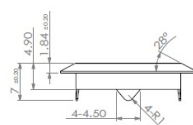

PRODUCT SHEET

Description:

Rim Lock 850, $\varnothing 19 \times 22$ mm, Drawer, NPL, CK SISO

Item number:

14.01.052-2

Units	Box	Carton	HS Code	Barcode
Pcs.	12	192	8301300000	
				5704866032292

SISO A/S

Mileparken 11
DK-2740 Skovlunde
Denmark
VAT: DK 24786013