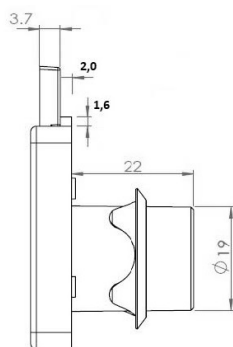

PRODUCT SHEET

Description:

Rim Lock 850, $\varnothing 19 \times 22$ mm, Drawer, NPL, CK SISO

Item number:

14.01.052-2

Units	Box	Carton	HS Code	Barcode
Pcs.	12	192	8301300000	
				5704866032292

SISO A/S

Mileparken 11
DK-2740 Skovlunde
Denmark
VAT: DK 24786013