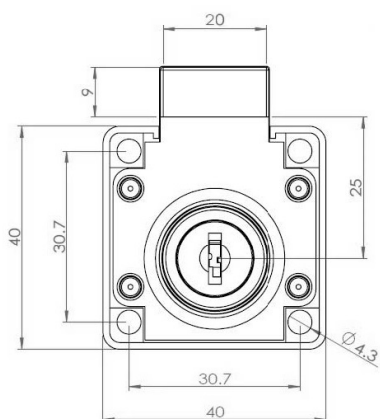

PRODUCT SHEET

Description:

Rim Lock 850, $\varnothing 19 \times 22$ mm, Drawer, NPL, CK SISO

Item number:

14.01.052-2

Units	Box	Carton	HS Code	Barcode
Pcs.	12	192	8301300000	
				5704866032292

SISO A/S

Mileparken 11
DK-2740 Skovlunde
Denmark
VAT: DK 24786013